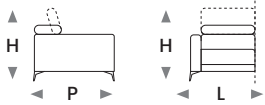

modello SANDRA

HS 47 - PS 56 - LB 16
L lunghezza - **H** altezza - **P** profondità
HS altezza seduta - **PS** profondità seduta - **LB** larghezza braccio

3 POSTI

L 184
H 80/98
P 105
2 POSTI

L 160
H 80/98
P 105
POLTRONA

L 96
H 80/98
P 105
3 POSTI 1 BR

L 168
H 80/98
P 105
2 POSTI 1 BR

L 144
H 80/98
P 105
POLTRONA 1 BR
ABB. 3 P

L 92
H 80/98
P 105
POLTRONA 1 BR
ABB. 2 P

L 80
H 80/98
P 105
CHAISE LONGUE
ABB. 3 P

L 92
H 80/98
P 164
CHAISE LONGUE
ABB. 2 P