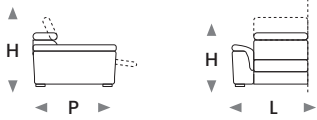

modello **CIRCE**

HS 47 - PS 57 - LB 32

L lunghezza - H altezza - P profondità
HS altezza seduta - PS profondità seduta - LB larghezza braccio

3 POSTI

L 216 - H 81/100 - P 105

2 POSTI

L 192 - H 81/100 - P 105

POLTRONA

L 128 - H 81/100 - P 105

3 POSTI 1 BR

L 184 - H 81/100 - P 105

2 POSTI 1 BR

L 160 - H 81/100 - P 105

POLTRONA 1 BR

L 108 - H 81/100 - P 105

POLTRONA 1 BR

L 96 - H 81/100 - P 105

POLTRONA SBR

L 76 - H 81/100 - P 105

POLTRONA SBR

L 64 - H 81/100 - P 105

CHAISE L. C/S CONT.

L 108 - H 81/100 - P 175