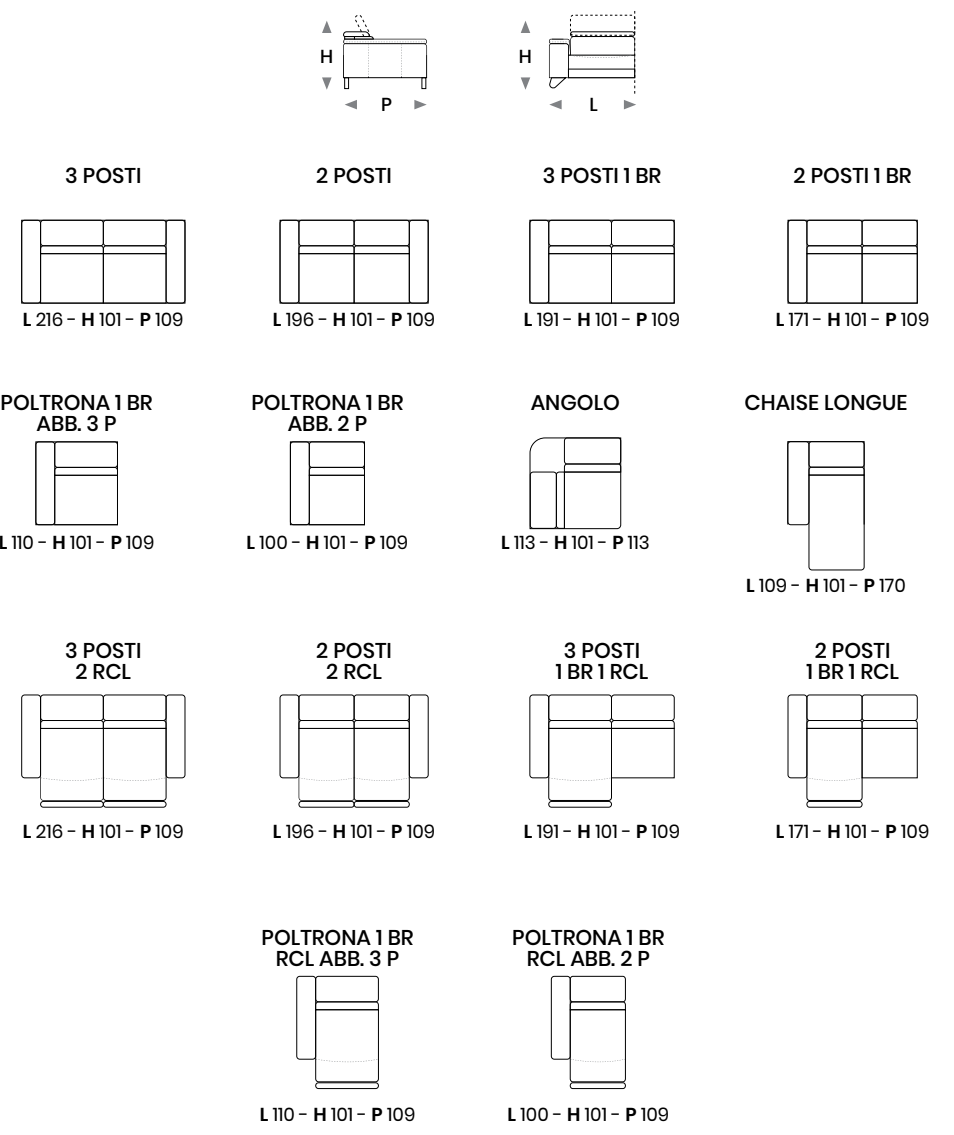

L lunghezza - H altezza - P profondità
Le dimensioni si riferiscono al massimo ingombro
della versione con meccanismo chiuso dove previsto.

MATT

VERSIONI
MATT

L lunghezza - H altezza - P profondità
Le dimensioni si riferiscono al massimo ingombro della versione con meccanismo chiuso dove previsto.

KORUS

KORUS

KORUS

· KORUS ·

L lunghezza - H altezza - P profondità
Le dimensioni si riferiscono al massimo ingombro della versione con meccanismo chiuso dove previsto.

· KORUS ·

EGEO

EGEO

EGEO

L lunghezza - H altezza - P profondità
Le dimensioni si riferiscono al massimo ingombro
della versione con meccanismo chiuso dove previsto.

ARTÙ

· ARTÙ ·

· ARTÙ ·

L lunghezza - H altezza - P profondità
Le dimensioni si riferiscono al massimo ingombro della versione con meccanismo chiuso dove previsto.

• DYLAN •

3 POSTI

L 212 - H 76/102 - P 106

2 POSTI MAXI

L 192 - H 76/102 - P 106

2 POSTI

L 172 - H 76/102 - P 106

POLTRONA