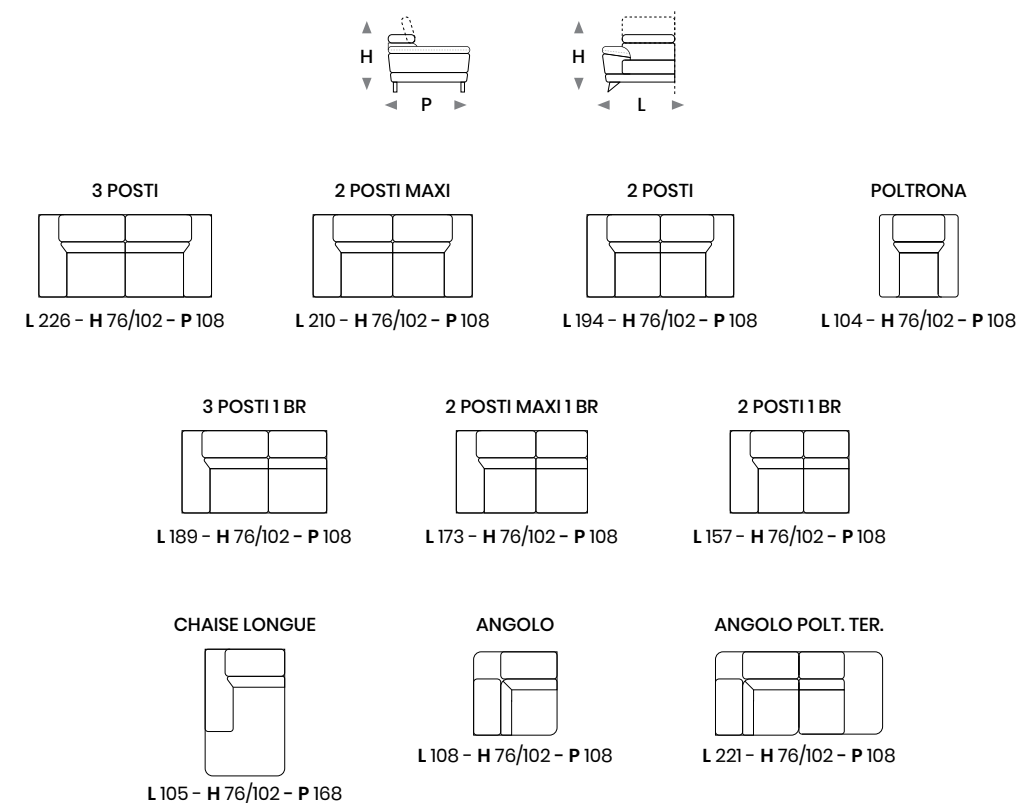

EGEO

L lunghezza - H altezza - P profondità
Le dimensioni si riferiscono al massimo ingombro
della versione con meccanismo chiuso dove previsto.

ARTÙ

· ARTÙ ·

· ARTÙ ·

L lunghezza - H altezza - P profondità
Le dimensioni si riferiscono al massimo ingombro della versione con meccanismo chiuso dove previsto.

SKIN

SKIN

SKIN

L lunghezza - H altezza - P profondità
Le dimensioni si riferiscono al massimo ingombro della versione con meccanismo chiuso dove previsto.

KARMA

· SKIN ·

· KARMA ·

L lunghezza - H altezza - P profondità
Le dimensioni si riferiscono al massimo ingombro
della versione con meccanismo chiuso dove previsto.

L lunghezza - H altezza - P profondità
Le dimensioni si riferiscono al massimo ingombro
della versione con meccanismo chiuso dove previsto.

ELAINE

• ELAINE •

• ELAINE •

L lunghezza - H altezza - P profondità
Le dimensioni si riferiscono al massimo ingombro
della versione con meccanismo chiuso dove previsto.