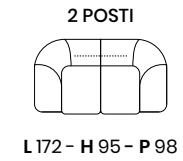

L lunghezza - H altezza - P profondità
Le dimensioni si riferiscono al massimo ingombro
della versione con meccanismo chiuso dove previsto.

ELAINE

• ELAINE •

• ELAINE •

L lunghezza - H altezza - P profondità
Le dimensioni si riferiscono al massimo ingombro
della versione con meccanismo chiuso dove previsto.

· RAUL ·

· RAUL ·

L lunghezza - H altezza - P profondità
Le dimensioni si riferiscono al massimo ingombro
della versione con meccanismo chiuso dove previsto.

CHIARA

· CHIARA ·

· CHIARA ·

L lunghezza - H altezza - P profondità
Le dimensioni si riferiscono al massimo ingombro
della versione con meccanismo chiuso dove previsto.

JASMINE

• JASMINE •

• JASMINE •

L lunghezza - H altezza - P profondità
Le dimensioni si riferiscono al massimo ingombro
della versione con meccanismo chiuso dove previsto.

BARCELONA

L lunghezza - H altezza - P profondità
Le dimensioni si riferiscono al massimo ingombro
della versione con meccanismo chiuso dove previsto.

BAXTER

· BAXTER ·

· BAXTER ·

L lunghezza - H altezza - P profondità
Le dimensioni si riferiscono al massimo ingombro
della versione con meccanismo chiuso dove previsto.

CHESTERINA

BERGE

POLTRONA

L100 - H80 - P90