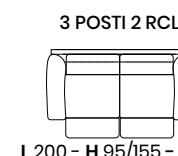

· CIRCE ·

· CIRCE ·

• CIRCE •

• CIRCE •

L lunghezza - H altezza - P profondità
Le dimensioni si riferiscono al massimo ingombro
della versione con meccanismo chiuso dove previsto.

RENO

RENO

RENO

L lunghezza - H altezza - P profondità
Le dimensioni si riferiscono al massimo ingombro della versione con meccanismo chiuso dove previsto.

RITA

· RITA ·

· RITA ·

L lunghezza - H altezza - P profondità
Le dimensioni si riferiscono al massimo ingombro della versione con meccanismo chiuso dove previsto.

PEDRO

· PEDRO ·

· PEDRO ·

PEDRO

• PEDRO •

• PEDRO •

L lunghezza - H altezza - P profondità
Le dimensioni si riferiscono al massimo ingombro
della versione con meccanismo chiuso dove previsto.

ELBA

L lunghezza - H altezza - P profondità
Le dimensioni si riferiscono al massimo ingombro
della versione con meccanismo chiuso dove previsto.

TERRY

· TERRY ·

· TERRY ·

• TERRY •

• TERRY •

L lunghezza - H altezza - P profondità
Le dimensioni si riferiscono al massimo ingombro della versione con meccanismo chiuso dove previsto.