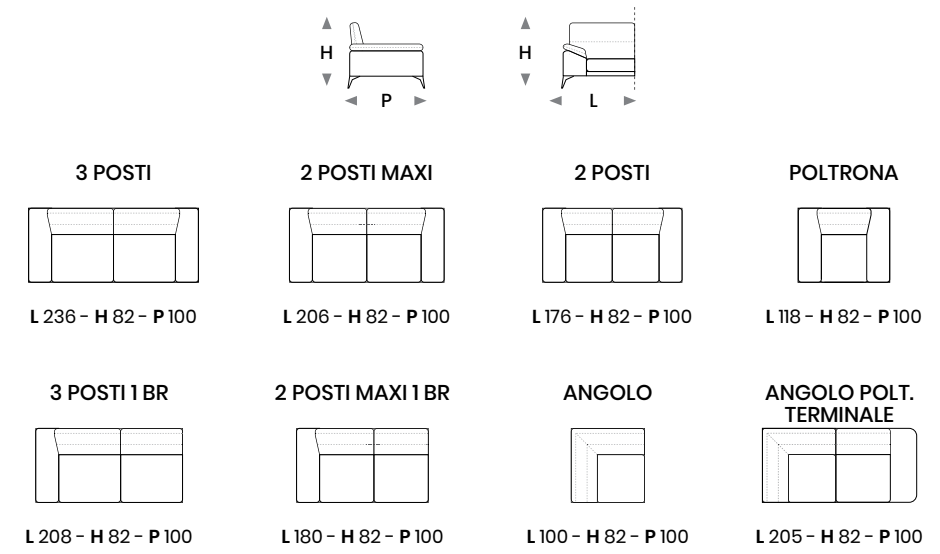

· CIRCE ·

· CIRCE ·

• CIRCE •

• CIRCE •

L lunghezza - H altezza - P profondità
Le dimensioni si riferiscono al massimo ingombro
della versione con meccanismo chiuso dove previsto.

RENO

RENO

RENO

L lunghezza - H altezza - P profondità
Le dimensioni si riferiscono al massimo ingombro della versione con meccanismo chiuso dove previsto.

RITA

· RITA ·

· RITA ·

L lunghezza - H altezza - P profondità
Le dimensioni si riferiscono al massimo ingombro della versione con meccanismo chiuso dove previsto.

PEDRO

· PEDRO ·

· PEDRO ·

PEDRO

• PEDRO •

• PEDRO •

L lunghezza - H altezza - P profondità
Le dimensioni si riferiscono al massimo ingombro
della versione con meccanismo chiuso dove previsto.

ELBA