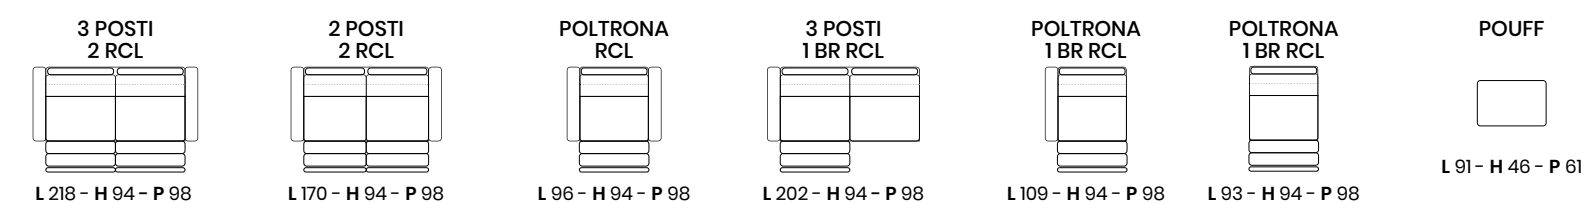

L lunghezza - H altezza - P profondità
Le dimensioni si riferiscono al massimo ingombro
della versione con meccanismo chiuso dove previsto.

MATT

VERSIONI
MATT

L lunghezza - H altezza - P profondità
Le dimensioni si riferiscono al massimo ingombro della versione con meccanismo chiuso dove previsto.

KORUS

KORUS

KORUS

· KORUS ·

L lunghezza - H altezza - P profondità
Le dimensioni si riferiscono al massimo ingombro della versione con meccanismo chiuso dove previsto.

· KORUS ·

EGEO

EGEO