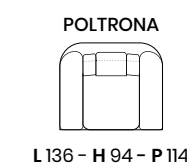

CHESTER

· CHESTER ·

· CHESTER ·

VERSIONI
CHESTER

• CHESTER •

L lunghezza - H altezza - P profondità
Le dimensioni si riferiscono al massimo ingombro della versione con meccanismo chiuso dove previsto.

• CHESTER •

· RAUL ·

· RAUL ·

L lunghezza - H altezza - P profondità
Le dimensioni si riferiscono al massimo ingombro
della versione con meccanismo chiuso dove previsto.

CHIARA

· CHIARA ·

· CHIARA ·

L lunghezza - H altezza - P profondità
Le dimensioni si riferiscono al massimo ingombro
della versione con meccanismo chiuso dove previsto.

JASMINE

• JASMINE •

• JASMINE •

L lunghezza - H altezza - P profondità
Le dimensioni si riferiscono al massimo ingombro
della versione con meccanismo chiuso dove previsto.

BARCELONA

L lunghezza - H altezza - P profondità
Le dimensioni si riferiscono al massimo ingombro
della versione con meccanismo chiuso dove previsto.

BAXTER

· BAXTER ·

· BAXTER ·

L lunghezza - H altezza - P profondità
Le dimensioni si riferiscono al massimo ingombro
della versione con meccanismo chiuso dove previsto.

CHESTERINA

BERGE

POLTRONA

L100 - H80 - P90