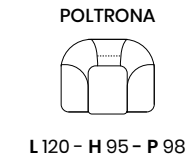

· RAUL ·

· RAUL ·

L lunghezza - H altezza - P profondità
Le dimensioni si riferiscono al massimo ingombro
della versione con meccanismo chiuso dove previsto.

CHIARA

· CHIARA ·

· CHIARA ·

L lunghezza - H altezza - P profondità
Le dimensioni si riferiscono al massimo ingombro
della versione con meccanismo chiuso dove previsto.

JASMINE

• JASMINE •

• JASMINE •

L lunghezza - H altezza - P profondità
Le dimensioni si riferiscono al massimo ingombro
della versione con meccanismo chiuso dove previsto.

BARCELONA

L lunghezza - H altezza - P profondità
Le dimensioni si riferiscono al massimo ingombro
della versione con meccanismo chiuso dove previsto.

BAXTER

· BAXTER ·

· BAXTER ·

L lunghezza - H altezza - P profondità
Le dimensioni si riferiscono al massimo ingombro
della versione con meccanismo chiuso dove previsto.

CHESTERINA

BERGE

POLTRONA

L100 - H80 - P90