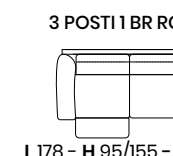

· CIRCE ·

· CIRCE ·

• CIRCE •

• CIRCE •

L lunghezza - H altezza - P profondità
Le dimensioni si riferiscono al massimo ingombro
della versione con meccanismo chiuso dove previsto.

RENO

RENO

RENO

L lunghezza - H altezza - P profondità
Le dimensioni si riferiscono al massimo ingombro della versione con meccanismo chiuso dove previsto.

RITA

· RITA ·

· RITA ·

L lunghezza - H altezza - P profondità
Le dimensioni si riferiscono al massimo ingombro della versione con meccanismo chiuso dove previsto.

PEDRO

· PEDRO ·

· PEDRO ·

PEDRO

• PEDRO •

• PEDRO •

L lunghezza - H altezza - P profondità
Le dimensioni si riferiscono al massimo ingombro
della versione con meccanismo chiuso dove previsto.

ELBA

L lunghezza - H altezza - P profondità
Le dimensioni si riferiscono al massimo ingombro
della versione con meccanismo chiuso dove previsto.

TERRY

· TERRY ·

· TERRY ·

• TERRY •

• TERRY •

L lunghezza - H altezza - P profondità
Le dimensioni si riferiscono al massimo ingombro della versione con meccanismo chiuso dove previsto.