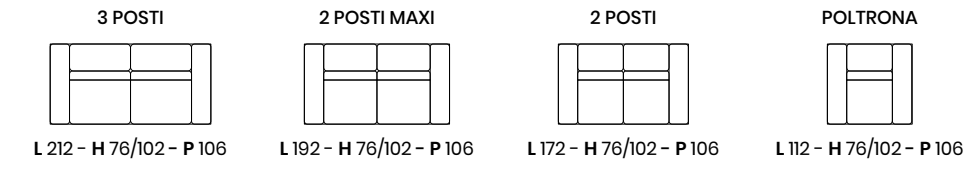

L 96 - H 76/102 - P 106

CHAISE LONGUE
ABB. 3 P

L 96 - H 76/102 - P 166

CHAISE LONGUE
ABB. 2 P

L 86 - H 76/102 - P 166

ANGOLO

L 112 - H 76/102 - P 112

ANGOLO POLT.
TERM.

L 220 - H 76/102 - P 112

POUFF

L 90 - P 60

L lunghezza - H altezza - P profondità
Le dimensioni si riferiscono al massimo ingombro
della versione con meccanismo chiuso dove previsto.

LAST

· LAST ·

· LAST ·

· LAST ·

· LAST ·

L lunghezza - H altezza - P profondità
Le dimensioni si riferiscono al massimo ingombro
della versione con meccanismo chiuso dove previsto.

BRIO

· BRIO ·

· BRIO ·

· BRIO ·

· BRIO ·

L lunghezza - H altezza - P profondità
Le dimensioni si riferiscono al massimo ingombro
della versione con meccanismo chiuso dove previsto.