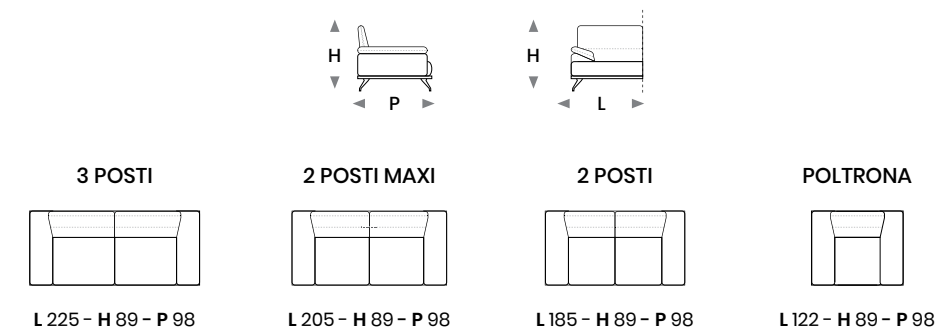

PENELOPE

• PENELOPE •

• PENELOPE •

VERSIONI
PENELOPE

L lunghezza - H altezza - P profondità
Le dimensioni si riferiscono al massimo ingombro
della versione con meccanismo chiuso dove previsto.

CESARE

· CESARE ·

• DYLAN •

3 POSTI

L 212 - H 76/102 - P 106

2 POSTI MAXI

L 192 - H 76/102 - P 106

2 POSTI

L 172 - H 76/102 - P 106

POLTRONA

RAMON

L lunghezza - H altezza - P profondità
Le dimensioni si riferiscono al massimo ingombro della versione con meccanismo chiuso dove previsto.

ELSA

· ELSA ·

· ELSA ·

3 POSTI

L 206 - H 100 - P 104

2 POSTI