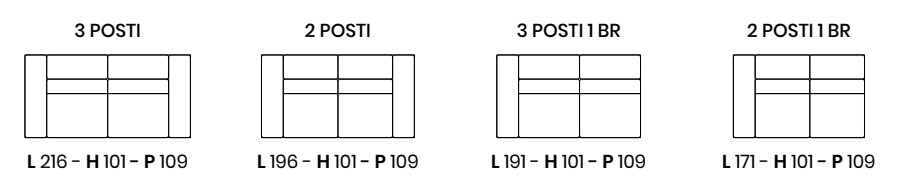

L lunghezza - H altezza - P profondità
Le dimensioni si riferiscono al massimo ingombro
della versione con meccanismo chiuso dove previsto.

ELAINE

• ELAINE •

• ELAINE •

L lunghezza - H altezza - P profondità
Le dimensioni si riferiscono al massimo ingombro
della versione con meccanismo chiuso dove previsto.

MIGUEL

· MIGUEL ·

· MIGUEL ·

• MIGUEL •

• MIGUEL •

L lunghezza - H altezza - P profondità
Le dimensioni si riferiscono al massimo ingombro
della versione con meccanismo chiuso dove previsto.

DYLAN

• DYLAN •

• DYLAN •

3 POSTI

L 212 - H 76/102 - P 106

2 POSTI MAXI

L 192 - H 76/102 - P 106

2 POSTI

L 172 - H 76/102 - P 106

POLTRONA