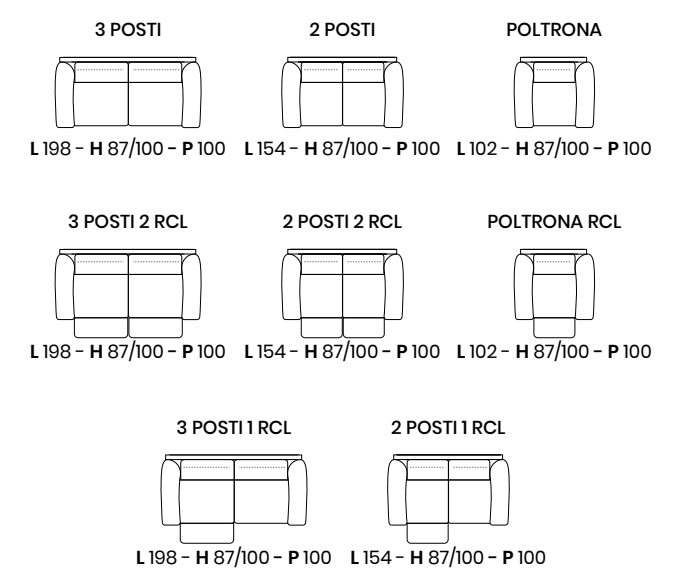

L lunghezza - H altezza - P profondità
Le dimensioni si riferiscono al massimo ingombro della versione con meccanismo chiuso dove previsto.

OSCAR

· OSCAR ·

· OSCAR ·

L lunghezza - H altezza - P profondità
Le dimensioni si riferiscono al massimo ingombro
della versione con meccanismo chiuso dove previsto.

KATIA

· KATIA ·

· KATIA ·

• KATIA •

• KATIA •

L lunghezza - H altezza - P profondità
Le dimensioni si riferiscono al massimo ingombro
della versione con meccanismo chiuso dove previsto.

RAMON

RAMON

RAMON

L lunghezza - H altezza - P profondità
Le dimensioni si riferiscono al massimo ingombro della versione con meccanismo chiuso dove previsto.

ELSA

· ELSA ·

· ELSA ·

3 POSTI

L 206 - H 100 - P 104

2 POSTI