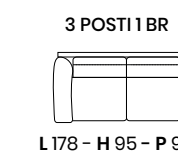

· CIRCE ·

· CIRCE ·

• CIRCE •

• CIRCE •

L lunghezza - H altezza - P profondità
Le dimensioni si riferiscono al massimo ingombro
della versione con meccanismo chiuso dove previsto.

RENO

RENO

RENO

L lunghezza - H altezza - P profondità
Le dimensioni si riferiscono al massimo ingombro della versione con meccanismo chiuso dove previsto.

RITA

· RITA ·

· RITA ·

L lunghezza - H altezza - P profondità
Le dimensioni si riferiscono al massimo ingombro della versione con meccanismo chiuso dove previsto.

PEDRO

· PEDRO ·

· PEDRO ·

PEDRO

• PEDRO •

• PEDRO •

L lunghezza - H altezza - P profondità
Le dimensioni si riferiscono al massimo ingombro
della versione con meccanismo chiuso dove previsto.

ELBA

L lunghezza - H altezza - P profondità
Le dimensioni si riferiscono al massimo ingombro
della versione con meccanismo chiuso dove previsto.

TERRY

· TERRY ·

· TERRY ·

• TERRY •

• TERRY •

L lunghezza - H altezza - P profondità
Le dimensioni si riferiscono al massimo ingombro della versione con meccanismo chiuso dove previsto.