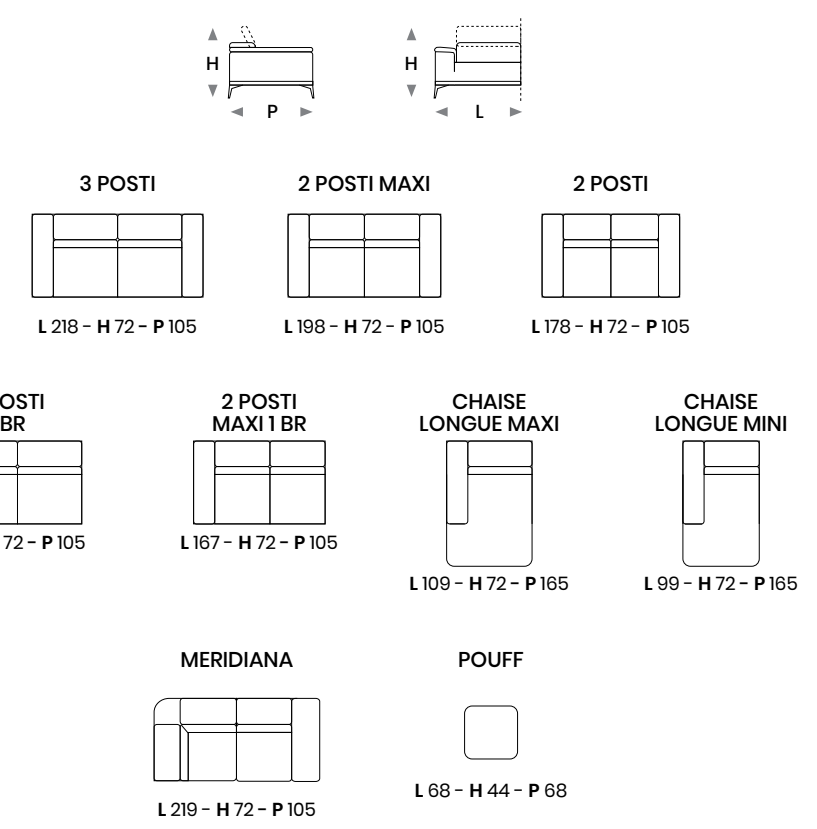

PENELOPE

• PENELOPE •

• PENELOPE •

VERSIONI
PENELOPE

L lunghezza - H altezza - P profondità
Le dimensioni si riferiscono al massimo ingombro
della versione con meccanismo chiuso dove previsto.

CESARE

· CESARE ·

· CESARE ·

· CESARE ·

· CESARE ·

CESARE

· CESARE ·

· CESARE ·

L lunghezza - H altezza - P profondità
Le dimensioni si riferiscono al massimo ingombro
della versione con meccanismo chiuso dove previsto.

VAREN

L lunghezza - H altezza - P profondità
Le dimensioni si riferiscono al massimo ingombro
della versione con meccanismo chiuso dove previsto.

MATT

VERSIONI
MATT

L lunghezza - H altezza - P profondità
Le dimensioni si riferiscono al massimo ingombro della versione con meccanismo chiuso dove previsto.

• DYLAN •

3 POSTI

L 212 - H 76/102 - P 106

2 POSTI MAXI

L 192 - H 76/102 - P 106

2 POSTI

L 172 - H 76/102 - P 106

POLTRONA