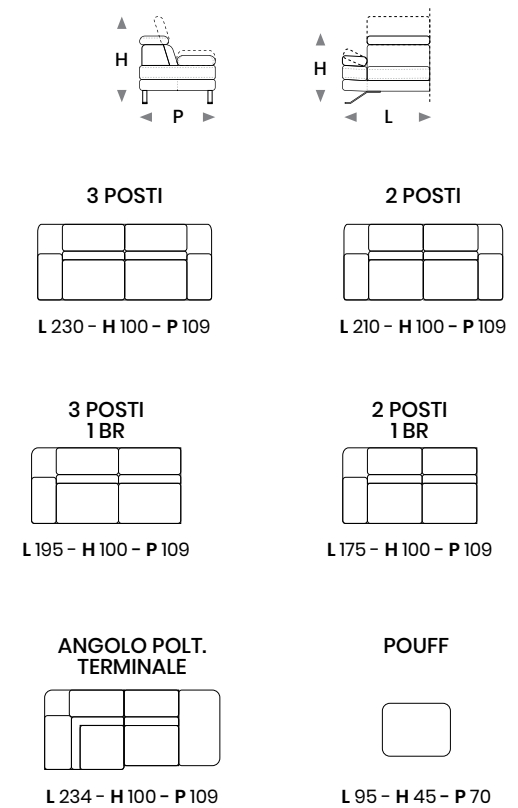

KORUS

KORUS

KORUS

· KORUS ·

L lunghezza - H altezza - P profondità
Le dimensioni si riferiscono al massimo ingombro della versione con meccanismo chiuso dove previsto.

· KORUS ·

EGEO

EGEO

EGEO

L lunghezza - H altezza - P profondità
Le dimensioni si riferiscono al massimo ingombro
della versione con meccanismo chiuso dove previsto.

ARTÙ

· ARTÙ ·

· ARTÙ ·

L lunghezza - H altezza - P profondità
Le dimensioni si riferiscono al massimo ingombro della versione con meccanismo chiuso dove previsto.

SKIN

SKIN

SKIN

L lunghezza - H altezza - P profondità
Le dimensioni si riferiscono al massimo ingombro della versione con meccanismo chiuso dove previsto.

KARMA

· SKIN ·

· KARMA ·

L lunghezza - H altezza - P profondità
Le dimensioni si riferiscono al massimo ingombro
della versione con meccanismo chiuso dove previsto.

L lunghezza - H altezza - P profondità
Le dimensioni si riferiscono al massimo ingombro
della versione con meccanismo chiuso dove previsto.

ELAINE

• ELAINE •

• ELAINE •

L lunghezza - H altezza - P profondità
Le dimensioni si riferiscono al massimo ingombro
della versione con meccanismo chiuso dove previsto.