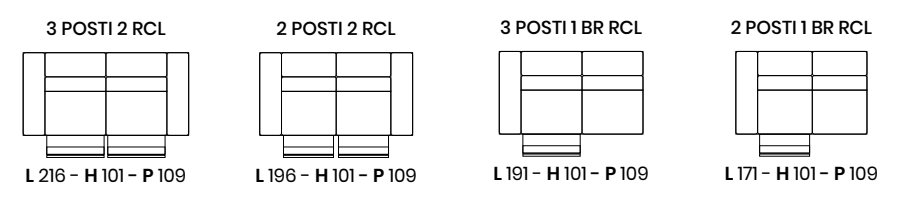

L lunghezza - H altezza - P profondità
Le dimensioni si riferiscono al massimo ingombro
della versione con meccanismo chiuso dove previsto.

ELAINE

• ELAINE •

• ELAINE •

L lunghezza - H altezza - P profondità
Le dimensioni si riferiscono al massimo ingombro
della versione con meccanismo chiuso dove previsto.

MIGUEL

· MIGUEL ·

· MIGUEL ·

• MIGUEL •

• MIGUEL •

L lunghezza - H altezza - P profondità
Le dimensioni si riferiscono al massimo ingombro
della versione con meccanismo chiuso dove previsto.

DYLAN

• DYLAN •

• DYLAN •

3 POSTI

L 212 - H 76/102 - P 106

2 POSTI MAXI

L 192 - H 76/102 - P 106

2 POSTI

L 172 - H 76/102 - P 106

POLTRONA