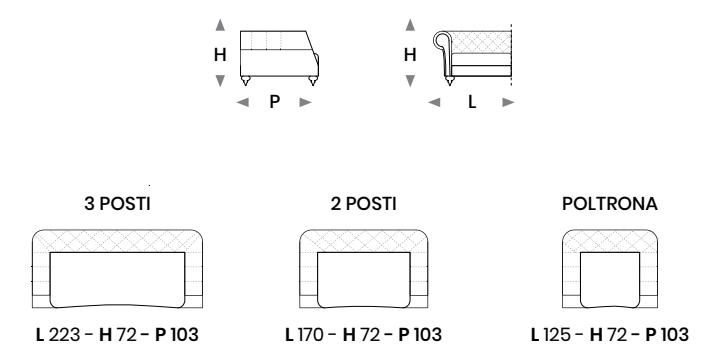

· RAUL ·

· RAUL ·

L lunghezza - H altezza - P profondità
Le dimensioni si riferiscono al massimo ingombro
della versione con meccanismo chiuso dove previsto.

CHIARA

· CHIARA ·

· CHIARA ·

L lunghezza - H altezza - P profondità
Le dimensioni si riferiscono al massimo ingombro
della versione con meccanismo chiuso dove previsto.

JASMINE

• JASMINE •

• JASMINE •

L lunghezza - H altezza - P profondità
Le dimensioni si riferiscono al massimo ingombro
della versione con meccanismo chiuso dove previsto.

BARCELONA

L lunghezza - H altezza - P profondità
Le dimensioni si riferiscono al massimo ingombro
della versione con meccanismo chiuso dove previsto.

BAXTER

· BAXTER ·

· BAXTER ·

L lunghezza - H altezza - P profondità
Le dimensioni si riferiscono al massimo ingombro
della versione con meccanismo chiuso dove previsto.

CHESTERINA

BERGE

POLTRONA

L100 - H80 - P90