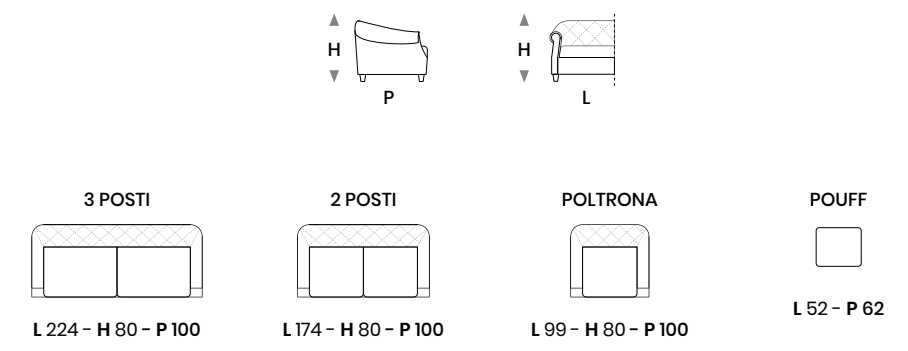

VERSIONI
SANDRA

L lunghezza - H altezza - P profondità
Le dimensioni si riferiscono al massimo ingombro della versione con meccanismo chiuso dove previsto.

• SANDRA •

• SANDRA •

CHESTER

• CHESTER •

• CHESTER •

CHESTER

· CHESTER ·

· CHESTER ·

VERSIONI
CHESTER

• CHESTER •

L lunghezza - H altezza - P profondità
Le dimensioni si riferiscono al massimo ingombro della versione con meccanismo chiuso dove previsto.

• CHESTER •

· RAUL ·

· RAUL ·

L lunghezza - H altezza - P profondità
Le dimensioni si riferiscono al massimo ingombro
della versione con meccanismo chiuso dove previsto.

CHIARA

· CHIARA ·

· CHIARA ·

L lunghezza - H altezza - P profondità
Le dimensioni si riferiscono al massimo ingombro
della versione con meccanismo chiuso dove previsto.

JASMINE

• JASMINE •

• JASMINE •

L lunghezza - H altezza - P profondità
Le dimensioni si riferiscono al massimo ingombro
della versione con meccanismo chiuso dove previsto.

BARCELONA

L lunghezza - H altezza - P profondità
Le dimensioni si riferiscono al massimo ingombro
della versione con meccanismo chiuso dove previsto.