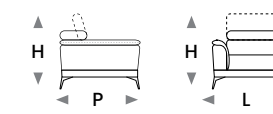

L 96 - H 76/102 - P 106

CHAISE LONGUE
ABB. 3 P

L 96 - H 76/102 - P 166

CHAISE LONGUE
ABB. 2 P

L 86 - H 76/102 - P 166

ANGOLO

L 112 - H 76/102 - P 112

ANGOLO POLT.
TERM.

L 220 - H 76/102 - P 112

POUFF

L 90 - P 60

L lunghezza - H altezza - P profondità
Le dimensioni si riferiscono al massimo ingombro
della versione con meccanismo chiuso dove previsto.

LAST

· LAST ·

· LAST ·

· LAST ·

· LAST ·

L lunghezza - H altezza - P profondità
Le dimensioni si riferiscono al massimo ingombro
della versione con meccanismo chiuso dove previsto.

BRIO

· BRIO ·

· BRIO ·

· BRIO ·

· BRIO ·

L lunghezza - H altezza - P profondità
Le dimensioni si riferiscono al massimo ingombro
della versione con meccanismo chiuso dove previsto.