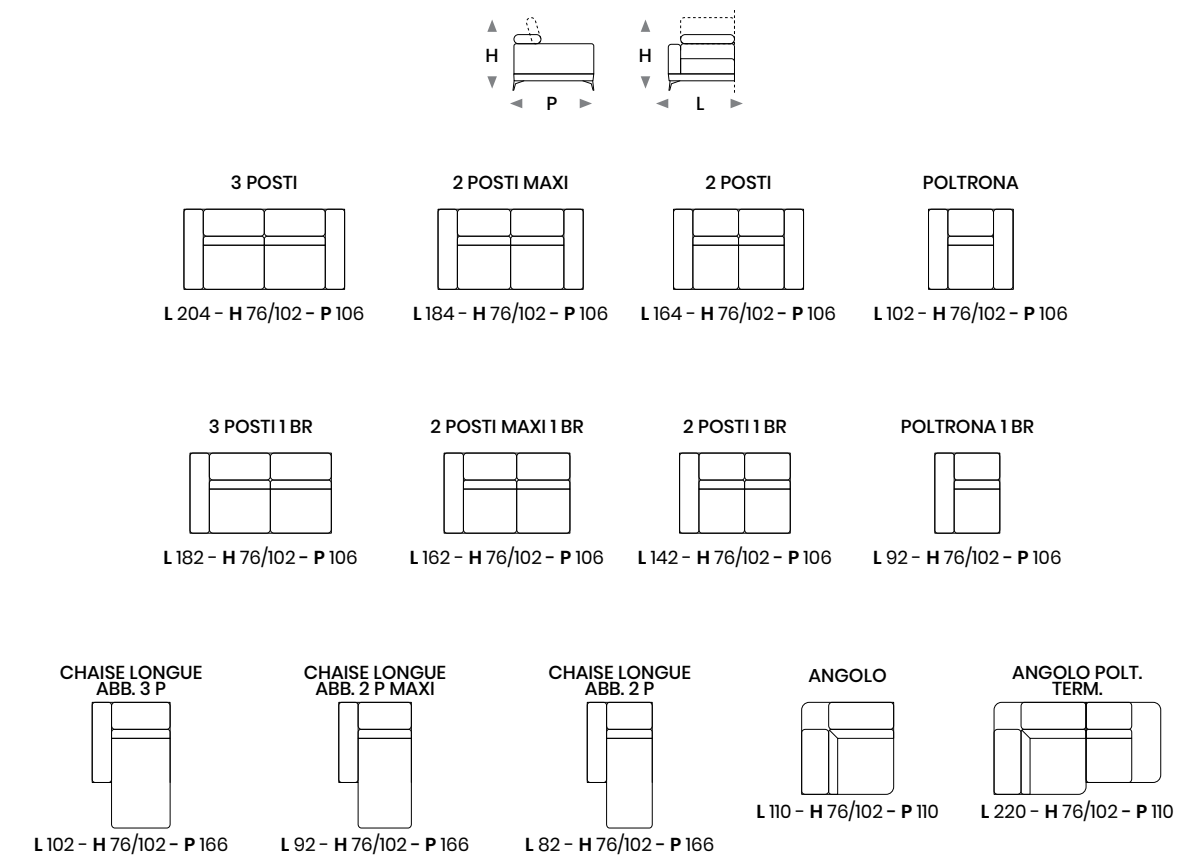

SKIN

SKIN

SKIN

L lunghezza - H altezza - P profondità
Le dimensioni si riferiscono al massimo ingombro della versione con meccanismo chiuso dove previsto.

KARMA

· SKIN ·

· KARMA ·

L lunghezza - H altezza - P profondità
Le dimensioni si riferiscono al massimo ingombro
della versione con meccanismo chiuso dove previsto.

• DYLAN •

3 POSTI

L 212 - H 76/102 - P 106

2 POSTI MAXI

L 192 - H 76/102 - P 106

2 POSTI

L 172 - H 76/102 - P 106

POLTRONA

L lunghezza - H altezza - P profondità
Le dimensioni si riferiscono al massimo ingombro
della versione con meccanismo chiuso dove previsto.

POINT

• POINT •

• POINT •

• POINT •

• POINT •

L lunghezza - H altezza - P profondità
Le dimensioni si riferiscono al massimo ingombro
della versione con meccanismo chiuso dove previsto.