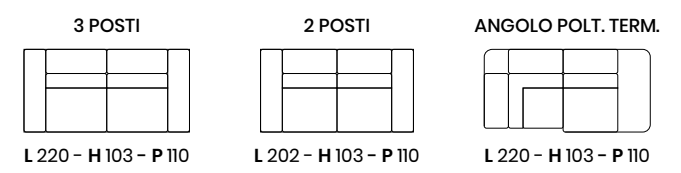

KORUS

KORUS

KORUS

· KORUS ·

L lunghezza - H altezza - P profondità
Le dimensioni si riferiscono al massimo ingombro della versione con meccanismo chiuso dove previsto.

· KORUS ·

EGEO

EGEO

EGEO

L lunghezza - H altezza - P profondità
Le dimensioni si riferiscono al massimo ingombro
della versione con meccanismo chiuso dove previsto.

ARTÙ

· ARTÙ ·

· ARTÙ ·

L lunghezza - H altezza - P profondità
Le dimensioni si riferiscono al massimo ingombro della versione con meccanismo chiuso dove previsto.

SKIN

SKIN

SKIN

L lunghezza - H altezza - P profondità
Le dimensioni si riferiscono al massimo ingombro della versione con meccanismo chiuso dove previsto.

KARMA

· SKIN ·

· KARMA ·

L lunghezza - H altezza - P profondità
Le dimensioni si riferiscono al massimo ingombro
della versione con meccanismo chiuso dove previsto.