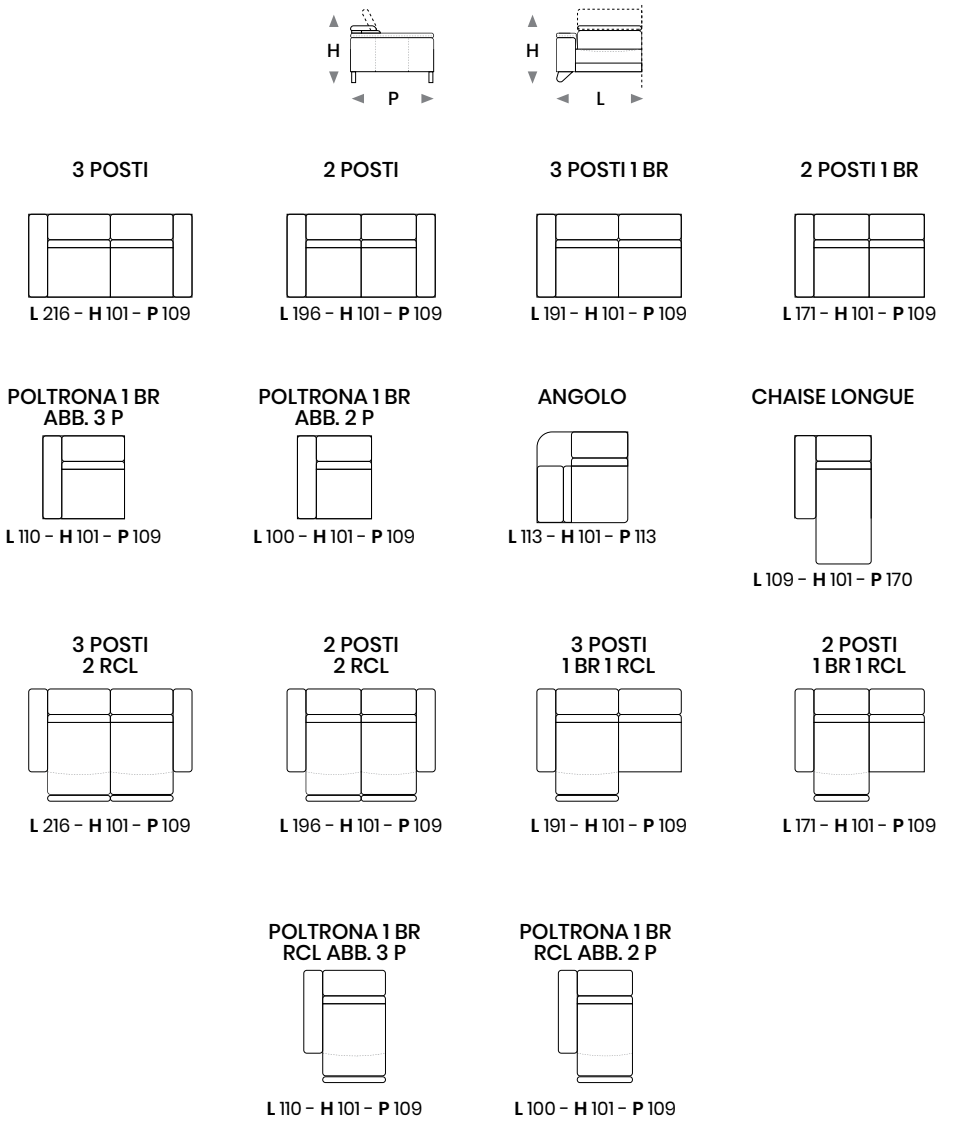

L lunghezza - H altezza - P profondità
Le dimensioni si riferiscono al massimo ingombro
della versione con meccanismo chiuso dove previsto.

MATT

VERSIONI
MATT

L lunghezza - H altezza - P profondità
Le dimensioni si riferiscono al massimo ingombro della versione con meccanismo chiuso dove previsto.

KORUS

KORUS

KORUS

· KORUS ·

L lunghezza - H altezza - P profondità
Le dimensioni si riferiscono al massimo ingombro della versione con meccanismo chiuso dove previsto.

· KORUS ·

EGEO

EGEO

EGEO

L lunghezza - H altezza - P profondità
Le dimensioni si riferiscono al massimo ingombro
della versione con meccanismo chiuso dove previsto.

ARTÙ

· ARTÙ ·

· ARTÙ ·

L lunghezza - H altezza - P profondità
Le dimensioni si riferiscono al massimo ingombro della versione con meccanismo chiuso dove previsto.

SKIN

SKIN

SKIN

L lunghezza - H altezza - P profondità
Le dimensioni si riferiscono al massimo ingombro della versione con meccanismo chiuso dove previsto.

KARMA

· SKIN ·

· KARMA ·

L lunghezza - H altezza - P profondità
Le dimensioni si riferiscono al massimo ingombro
della versione con meccanismo chiuso dove previsto.