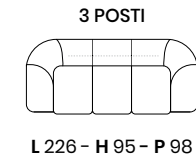

L lunghezza - H altezza - P profondità
Le dimensioni si riferiscono al massimo ingombro
della versione con meccanismo chiuso dove previsto.

ELAINE

• ELAINE •

• ELAINE •

L lunghezza - H altezza - P profondità
Le dimensioni si riferiscono al massimo ingombro
della versione con meccanismo chiuso dove previsto.

· RAUL ·

· RAUL ·

L lunghezza - H altezza - P profondità
Le dimensioni si riferiscono al massimo ingombro
della versione con meccanismo chiuso dove previsto.

CHIARA

· CHIARA ·

· CHIARA ·

L lunghezza - H altezza - P profondità
Le dimensioni si riferiscono al massimo ingombro
della versione con meccanismo chiuso dove previsto.

JASMINE

• JASMINE •

• JASMINE •

L lunghezza - H altezza - P profondità
Le dimensioni si riferiscono al massimo ingombro
della versione con meccanismo chiuso dove previsto.

BARCELONA

L lunghezza - H altezza - P profondità
Le dimensioni si riferiscono al massimo ingombro
della versione con meccanismo chiuso dove previsto.

BAXTER

· BAXTER ·

· BAXTER ·

L lunghezza - H altezza - P profondità
Le dimensioni si riferiscono al massimo ingombro
della versione con meccanismo chiuso dove previsto.

CHESTERINA

BERGE

POLTRONA

L100 - H80 - P90