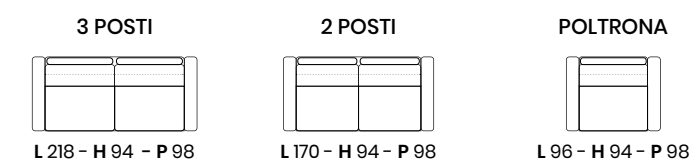

L lunghezza - H altezza - P profondità
Le dimensioni si riferiscono al massimo ingombro
della versione con meccanismo chiuso dove previsto.

MATT

VERSIONI
MATT

L lunghezza - H altezza - P profondità
Le dimensioni si riferiscono al massimo ingombro della versione con meccanismo chiuso dove previsto.

KORUS

KORUS

KORUS

· KORUS ·

L lunghezza - H altezza - P profondità
Le dimensioni si riferiscono al massimo ingombro della versione con meccanismo chiuso dove previsto.

· KORUS ·

EGEO

EGEO

EGEO

L lunghezza - H altezza - P profondità
Le dimensioni si riferiscono al massimo ingombro
della versione con meccanismo chiuso dove previsto.

ARTÙ

· ARTÙ ·

· ARTÙ ·

L lunghezza - H altezza - P profondità
Le dimensioni si riferiscono al massimo ingombro della versione con meccanismo chiuso dove previsto.