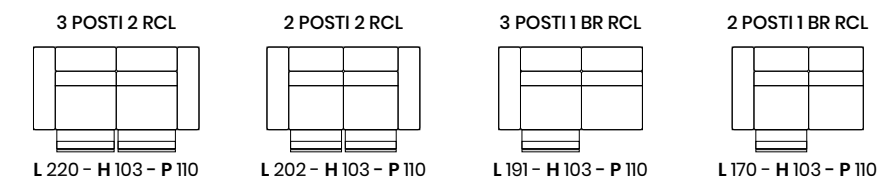

EGEO

L lunghezza - H altezza - P profondità
Le dimensioni si riferiscono al massimo ingombro
della versione con meccanismo chiuso dove previsto.

ARTÙ

· ARTÙ ·

· ARTÙ ·

L lunghezza - H altezza - P profondità
Le dimensioni si riferiscono al massimo ingombro della versione con meccanismo chiuso dove previsto.

SKIN

SKIN

SKIN

L lunghezza - H altezza - P profondità
Le dimensioni si riferiscono al massimo ingombro della versione con meccanismo chiuso dove previsto.

KARMA

· SKIN ·

· KARMA ·

L lunghezza - H altezza - P profondità
Le dimensioni si riferiscono al massimo ingombro
della versione con meccanismo chiuso dove previsto.