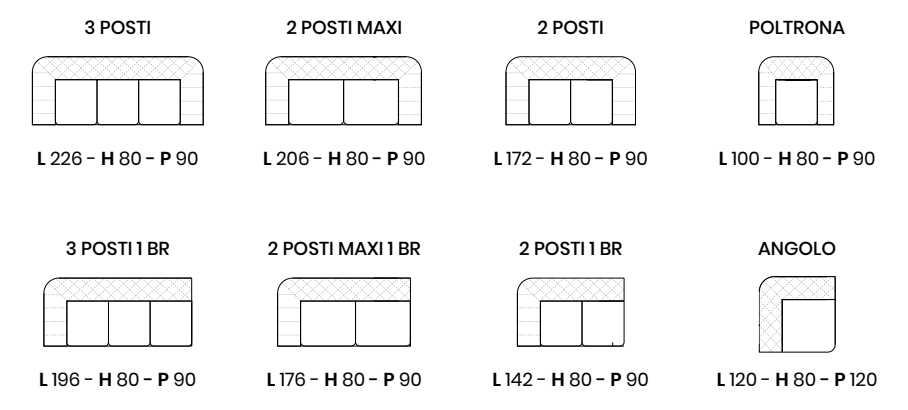

VERSIONI
SANDRA

L lunghezza - H altezza - P profondità
Le dimensioni si riferiscono al massimo ingombro della versione con meccanismo chiuso dove previsto.

• SANDRA •

• SANDRA •

CHESTER

• CHESTER •

• CHESTER •

CHESTER

· CHESTER ·

· CHESTER ·

VERSIONI
CHESTER

• CHESTER •

L lunghezza - H altezza - P profondità
Le dimensioni si riferiscono al massimo ingombro della versione con meccanismo chiuso dove previsto.

• CHESTER •

· RAUL ·

· RAUL ·

L lunghezza - H altezza - P profondità
Le dimensioni si riferiscono al massimo ingombro
della versione con meccanismo chiuso dove previsto.

CHIARA

· CHIARA ·

· CHIARA ·

L lunghezza - H altezza - P profondità
Le dimensioni si riferiscono al massimo ingombro
della versione con meccanismo chiuso dove previsto.