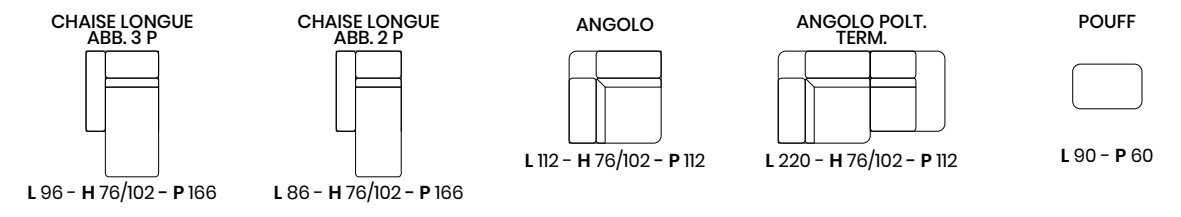

L 220 - H 76/102 - P 112

POUFF

L 90 - P 60

L lunghezza - H altezza - P profondità
Le dimensioni si riferiscono al massimo ingombro
della versione con meccanismo chiuso dove previsto.

LAST

· LAST ·

· LAST ·

· LAST ·

· LAST ·

L lunghezza - H altezza - P profondità
Le dimensioni si riferiscono al massimo ingombro
della versione con meccanismo chiuso dove previsto.

BRIO

· BRIO ·

· BRIO ·

· BRIO ·

· BRIO ·

L lunghezza - H altezza - P profondità
Le dimensioni si riferiscono al massimo ingombro
della versione con meccanismo chiuso dove previsto.