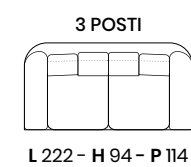

CHESTER

· CHESTER ·

· CHESTER ·

VERSIONI
CHESTER

• CHESTER •

L lunghezza - H altezza - P profondità
Le dimensioni si riferiscono al massimo ingombro della versione con meccanismo chiuso dove previsto.

• CHESTER •

· RAUL ·

· RAUL ·

L lunghezza - H altezza - P profondità
Le dimensioni si riferiscono al massimo ingombro
della versione con meccanismo chiuso dove previsto.

CHIARA

· CHIARA ·

· CHIARA ·

L lunghezza - H altezza - P profondità
Le dimensioni si riferiscono al massimo ingombro
della versione con meccanismo chiuso dove previsto.

JASMINE

• JASMINE •

• JASMINE •

L lunghezza - H altezza - P profondità
Le dimensioni si riferiscono al massimo ingombro
della versione con meccanismo chiuso dove previsto.

BARCELONA

L lunghezza - H altezza - P profondità
Le dimensioni si riferiscono al massimo ingombro
della versione con meccanismo chiuso dove previsto.

BAXTER

· BAXTER ·

· BAXTER ·

L lunghezza - H altezza - P profondità
Le dimensioni si riferiscono al massimo ingombro
della versione con meccanismo chiuso dove previsto.

CHESTERINA

BERGE

POLTRONA

L100 - H80 - P90