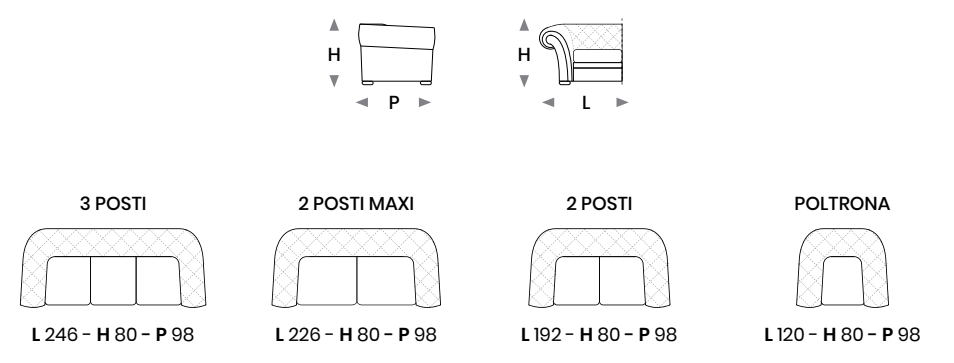

CHESTER

· CHESTER ·

· CHESTER ·

VERSIONI
CHESTER

• CHESTER •

L lunghezza - H altezza - P profondità
Le dimensioni si riferiscono al massimo ingombro della versione con meccanismo chiuso dove previsto.

• CHESTER •

· RAUL ·

· RAUL ·

L lunghezza - H altezza - P profondità
Le dimensioni si riferiscono al massimo ingombro
della versione con meccanismo chiuso dove previsto.

CHIARA

· CHIARA ·

· CHIARA ·

L lunghezza - H altezza - P profondità
Le dimensioni si riferiscono al massimo ingombro
della versione con meccanismo chiuso dove previsto.

JASMINE

• JASMINE •

• JASMINE •

L lunghezza - H altezza - P profondità
Le dimensioni si riferiscono al massimo ingombro
della versione con meccanismo chiuso dove previsto.

BARCELONA

L lunghezza - H altezza - P profondità
Le dimensioni si riferiscono al massimo ingombro
della versione con meccanismo chiuso dove previsto.

BAXTER

· BAXTER ·

· BAXTER ·

L lunghezza - H altezza - P profondità
Le dimensioni si riferiscono al massimo ingombro
della versione con meccanismo chiuso dove previsto.

CHESTERINA

BERGE

POLTRONA

L100 - H80 - P90