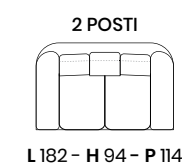

CHESTER

· CHESTER ·

· CHESTER ·

VERSIONI
CHESTER

• CHESTER •

L lunghezza - H altezza - P profondità
Le dimensioni si riferiscono al massimo ingombro della versione con meccanismo chiuso dove previsto.

• CHESTER •

· RAUL ·

· RAUL ·

L lunghezza - H altezza - P profondità
Le dimensioni si riferiscono al massimo ingombro
della versione con meccanismo chiuso dove previsto.

CHIARA

· CHIARA ·

· CHIARA ·

L lunghezza - H altezza - P profondità
Le dimensioni si riferiscono al massimo ingombro
della versione con meccanismo chiuso dove previsto.

JASMINE

• JASMINE •

• JASMINE •

L lunghezza - H altezza - P profondità
Le dimensioni si riferiscono al massimo ingombro
della versione con meccanismo chiuso dove previsto.

BARCELONA

L lunghezza - H altezza - P profondità
Le dimensioni si riferiscono al massimo ingombro
della versione con meccanismo chiuso dove previsto.

BAXTER

· BAXTER ·

· BAXTER ·

L lunghezza - H altezza - P profondità
Le dimensioni si riferiscono al massimo ingombro
della versione con meccanismo chiuso dove previsto.

CHESTERINA

BERGE

POLTRONA

L100 - H80 - P90