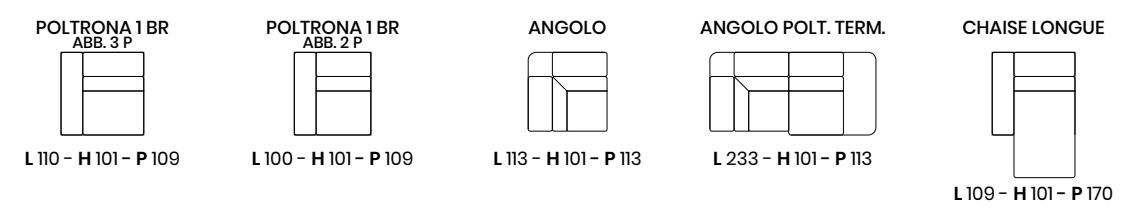

L lunghezza - H altezza - P profondità
Le dimensioni si riferiscono al massimo ingombro
della versione con meccanismo chiuso dove previsto.

ELAINE

• ELAINE •

• ELAINE •

L lunghezza - H altezza - P profondità
Le dimensioni si riferiscono al massimo ingombro
della versione con meccanismo chiuso dove previsto.

MIGUEL

· MIGUEL ·

· MIGUEL ·

• MIGUEL •

• MIGUEL •

L lunghezza - H altezza - P profondità
Le dimensioni si riferiscono al massimo ingombro
della versione con meccanismo chiuso dove previsto.

DYLAN

• DYLAN •

• DYLAN •

3 POSTI

L 212 - H 76/102 - P 106

2 POSTI MAXI

L 192 - H 76/102 - P 106

2 POSTI

L 172 - H 76/102 - P 106

POLTRONA