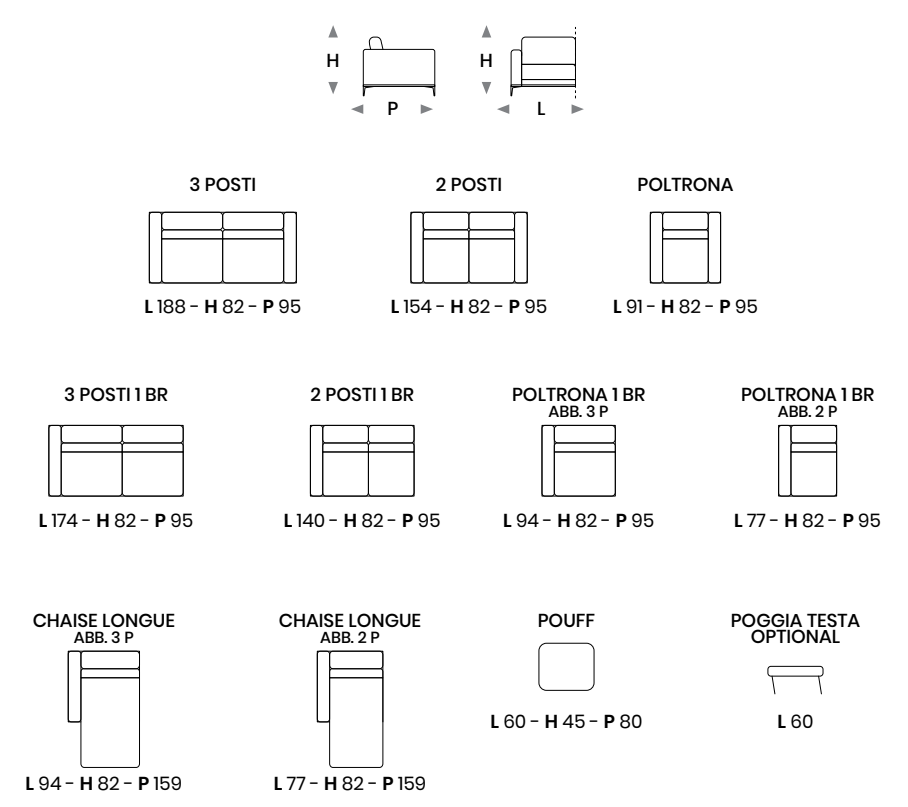

L lunghezza - H altezza - P profondità
Le dimensioni si riferiscono al massimo ingombro
della versione con meccanismo chiuso dove previsto.

POINT

• POINT •

• POINT •

• POINT •

• POINT •

L lunghezza - H altezza - P profondità
Le dimensioni si riferiscono al massimo ingombro
della versione con meccanismo chiuso dove previsto.

AMBRA

· AMBRA ·

· AMBRA ·

VERSIONI
AMBRA

L lunghezza - H altezza - P profondità
Le dimensioni si riferiscono al massimo ingombro
della versione con meccanismo chiuso dove previsto.

SANDRA

• SANDRA •

• SANDRA •

VERSIONI
SANDRA

L lunghezza - H altezza - P profondità
Le dimensioni si riferiscono al massimo ingombro della versione con meccanismo chiuso dove previsto.

• SANDRA •

• SANDRA •

CHESTER

• CHESTER •

• CHESTER •