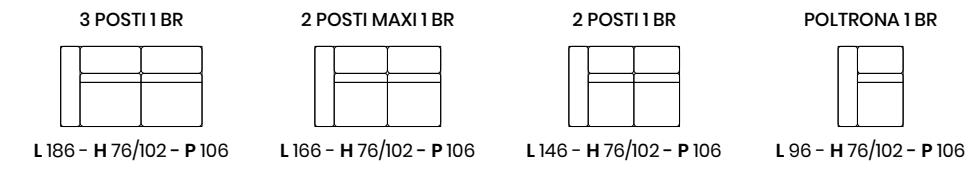

L 220 - H 76/102 - P 112

POUFF

L 90 - P 60

L lunghezza - H altezza - P profondità
Le dimensioni si riferiscono al massimo ingombro
della versione con meccanismo chiuso dove previsto.

LAST

· LAST ·

· LAST ·

· LAST ·

· LAST ·

L lunghezza - H altezza - P profondità
Le dimensioni si riferiscono al massimo ingombro
della versione con meccanismo chiuso dove previsto.

BRIO

· BRIO ·

· BRIO ·

· BRIO ·

· BRIO ·

L lunghezza - H altezza - P profondità
Le dimensioni si riferiscono al massimo ingombro
della versione con meccanismo chiuso dove previsto.