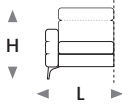

modello **MATT**

L lunghezza - H altezza - P profondità
Le dimensioni si riferiscono al massimo ingombro della versione con meccanismo chiuso dove previsto.

3 POSTI

L 218
H 94
P 98

2 POSTI

L 170
H 94
P 98

POLTRONA

L 96
H 94
P 98

**3 POSTI
1 BR**

L 202
H 94
P 98

**2 POSTI MAXI
1 BR**

L 182
H 94
P 98

**POLTRONA MAXI
1 BR**

L 109
H 94
P 98

**CHAISE
LONGUE**

L 111
H 94
P 158

ANGOLO

L 111
H 94
P 111

**POLTRONA
TERMINALE**

L 132
H 94
P 98

**3 POSTI
2 RCL**

L 218
H 94
P 98

**2 POSTI
2 RCL**

L 170
H 94
P 98

**POLTRONA
RCL**

L 96
H 94
P 98

**3 POSTI
1 BR RCL**

L 202
H 94
P 98

**POLTRONA
1 BR RCL**

L 109
H 94
P 98

**POLTRONA
1 BR RCL**