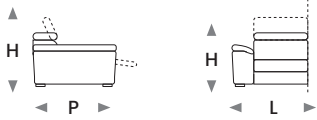

modello **ELSA**

L lunghezza - H altezza - P profondità  
Le dimensioni si riferiscono al massimo ingombro della versione con meccanismo chiuso dove previsto.

3 POSTI

L 206 - H 100 - P 104

2 POSTI

L 188 - H 100 - P 104

3 POSTI 1 BR

L 180 - H 100 - P 104

2 POSTI 1 BR

L 162 - H 100 - P 104

CHAISE LONGUE

L 95 - H 100 - P 162

3 POSTI 2 RCL

L 206 - H 100 - P 104

2 POSTI 2 RCL

L 188 - H 100 - P 104

3 POSTI 1 RCL

L 206 - H 100 - P 104

2 POSTI 1 RCL

L 188 - H 100 - P 104

3 POSTI 1 BR RCL

L 180 - H 100 - P 104